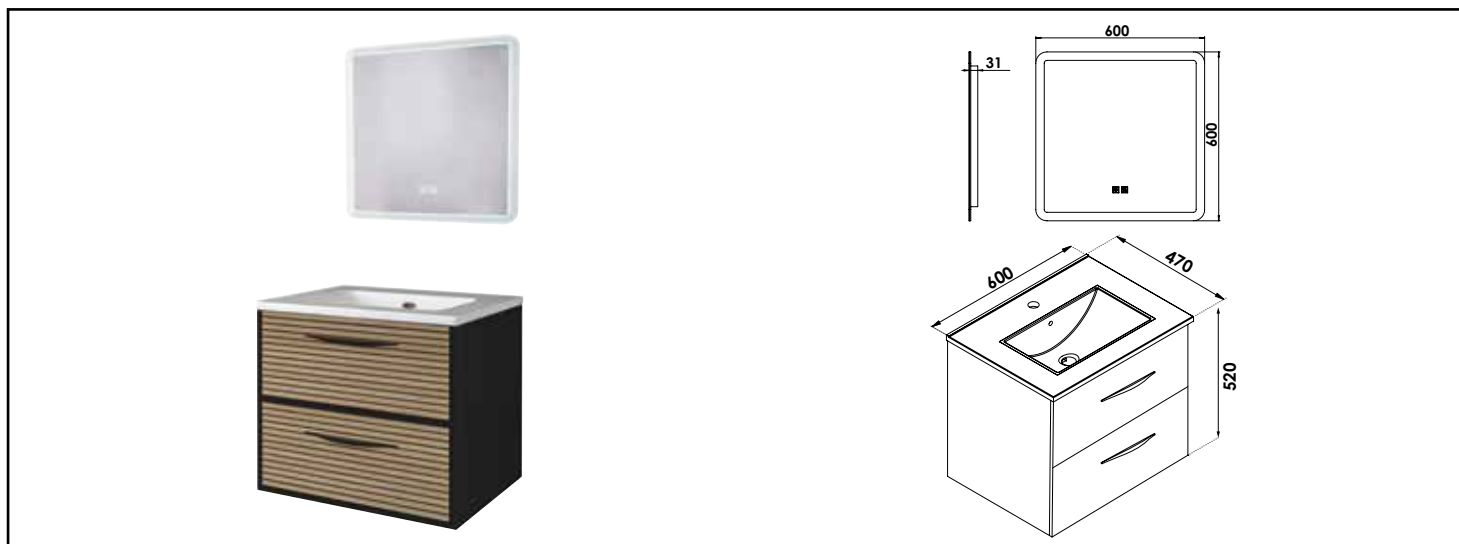

Référence : 402112012

MEUBLE SUSP DUBAÏ AVEC MIROIR LED ATHENES - LARG 60 CM - FINITION : NOIR ACACIA

DÉCOUVREZ LA NOUVELLE GAMME DE MEUBLES DUBAÏ AVEC UN PLAN VASQUE EN CÉRAMIQUE BLANCHE, ALLIANT CLASSE ET SOBRIÉTÉ. ASSOCIÉ AVEC LE MIROIR ÉCLAIRANT ATHÈNES, DOTÉ D'UN ÉCLAIRAGE AJUSTABLE EN LUMINOSITÉ ET EN COULEUR, AINSI QUE D'UNE FONCTION ANTI-BUÉE INTÉGRÉE.